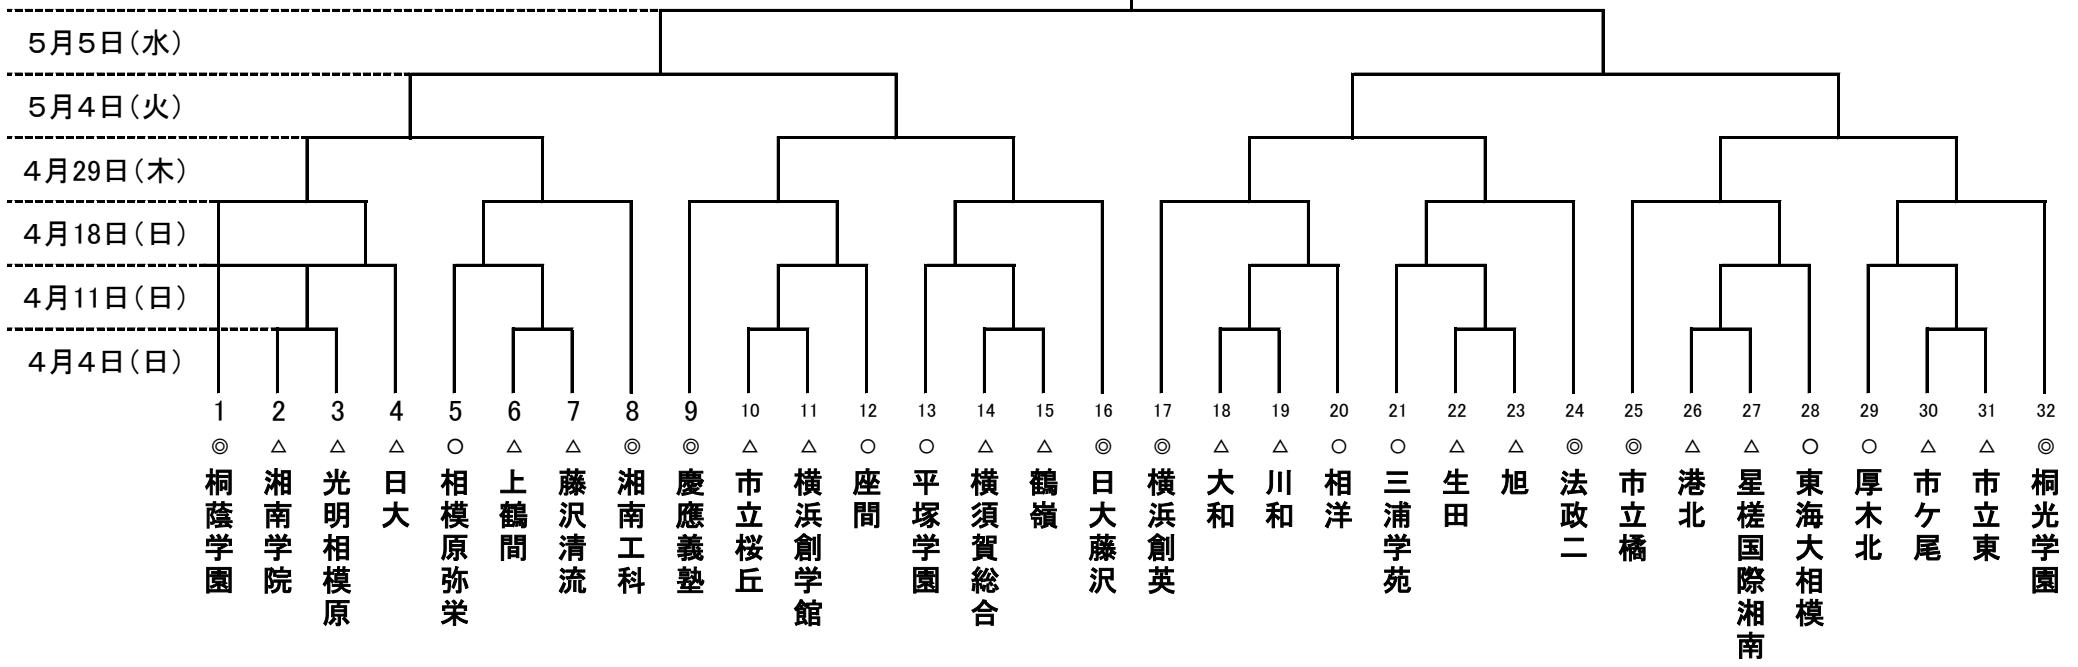

令和3年度 関東高等学校サッカー大会Aグループ 神奈川県予選(32校参加)

第1シード ◎ : K1所属校 - 桐蔭学園 桐光学園 横浜創英 日大藤沢 市立橋 法政二 慶應義塾 湘南工科

第2シード ○ : K2所属校 - 東海大相模 三浦学苑 厚木北 平塚学園 座間 相模原弥栄 相洋

第3シード △ : 選手権2次予選進出校 - 日大 湘南学院 横須賀総合 光明相模原 旭 藤沢清流 星槎国際湘南 市立桜丘 上鶴間 市立東
川和 生田 横浜創学館 大和 市ヶ尾 鶴嶺 港北

抽選 ◎ - 市立橋 法政二 慶應義塾
○ - 東海大相模 三浦学苑 平塚学園 座間 相模原弥栄 相洋
△ - 横須賀総合 光明相模原 旭 藤沢清流 星槎国際湘南 市立桜丘 上鶴間 市立東 川和 生田
横浜創学館 大和 市ヶ尾 鶴嶺 港北