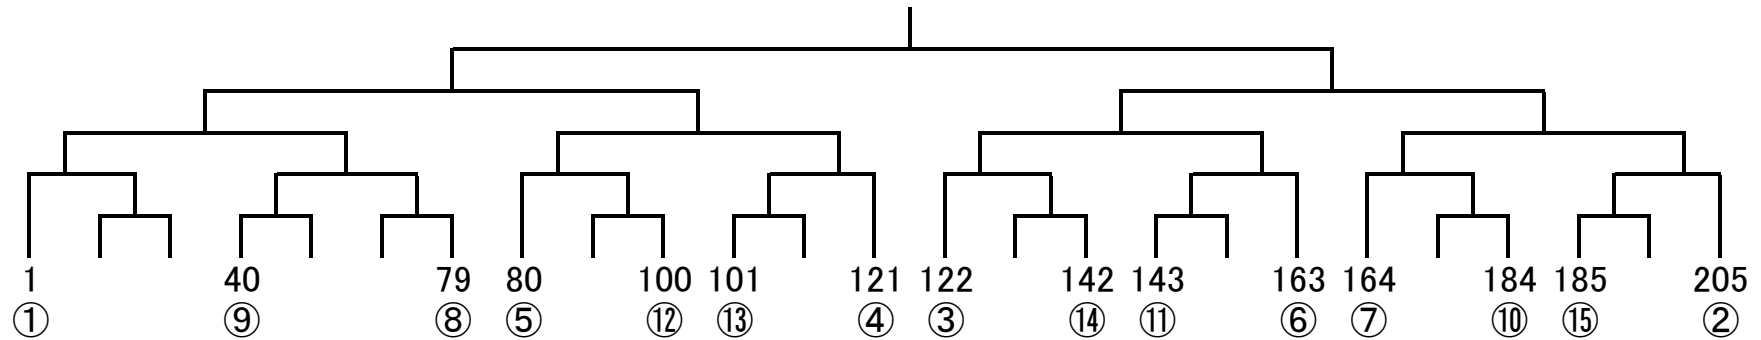

令和2年度 総体2次予選 トーナメント表(25校参加)

1回戦 6/7(日)
 ラウンド16 6/13(土)
 準々決勝 6/14(日)
 準決勝 6/20(土)
 決勝 6/21(日)

第1 ① ~ ⑧ K1所属校 - 8校
 第2 ⑨ ~ ⑮ K2所属校 - 7校

- 桐光学園
- Aブロック代表
- Bブロック代表
- 東海大相模
- Cブロック代表
- Dブロック代表
- 慶應義塾
- 市立橘
- Eブロック代表
- 平塚学園
- 座間
- Fブロック代表
- 日大藤沢
- 横浜創英
- Gブロック代表
- 相模原弥栄
- 厚木北
- Hブロック代表
- 湘南工科
- 法政二
- Iブロック代表
- 三浦学苑
- 相洋
- Jブロック代表
- 桐蔭学園